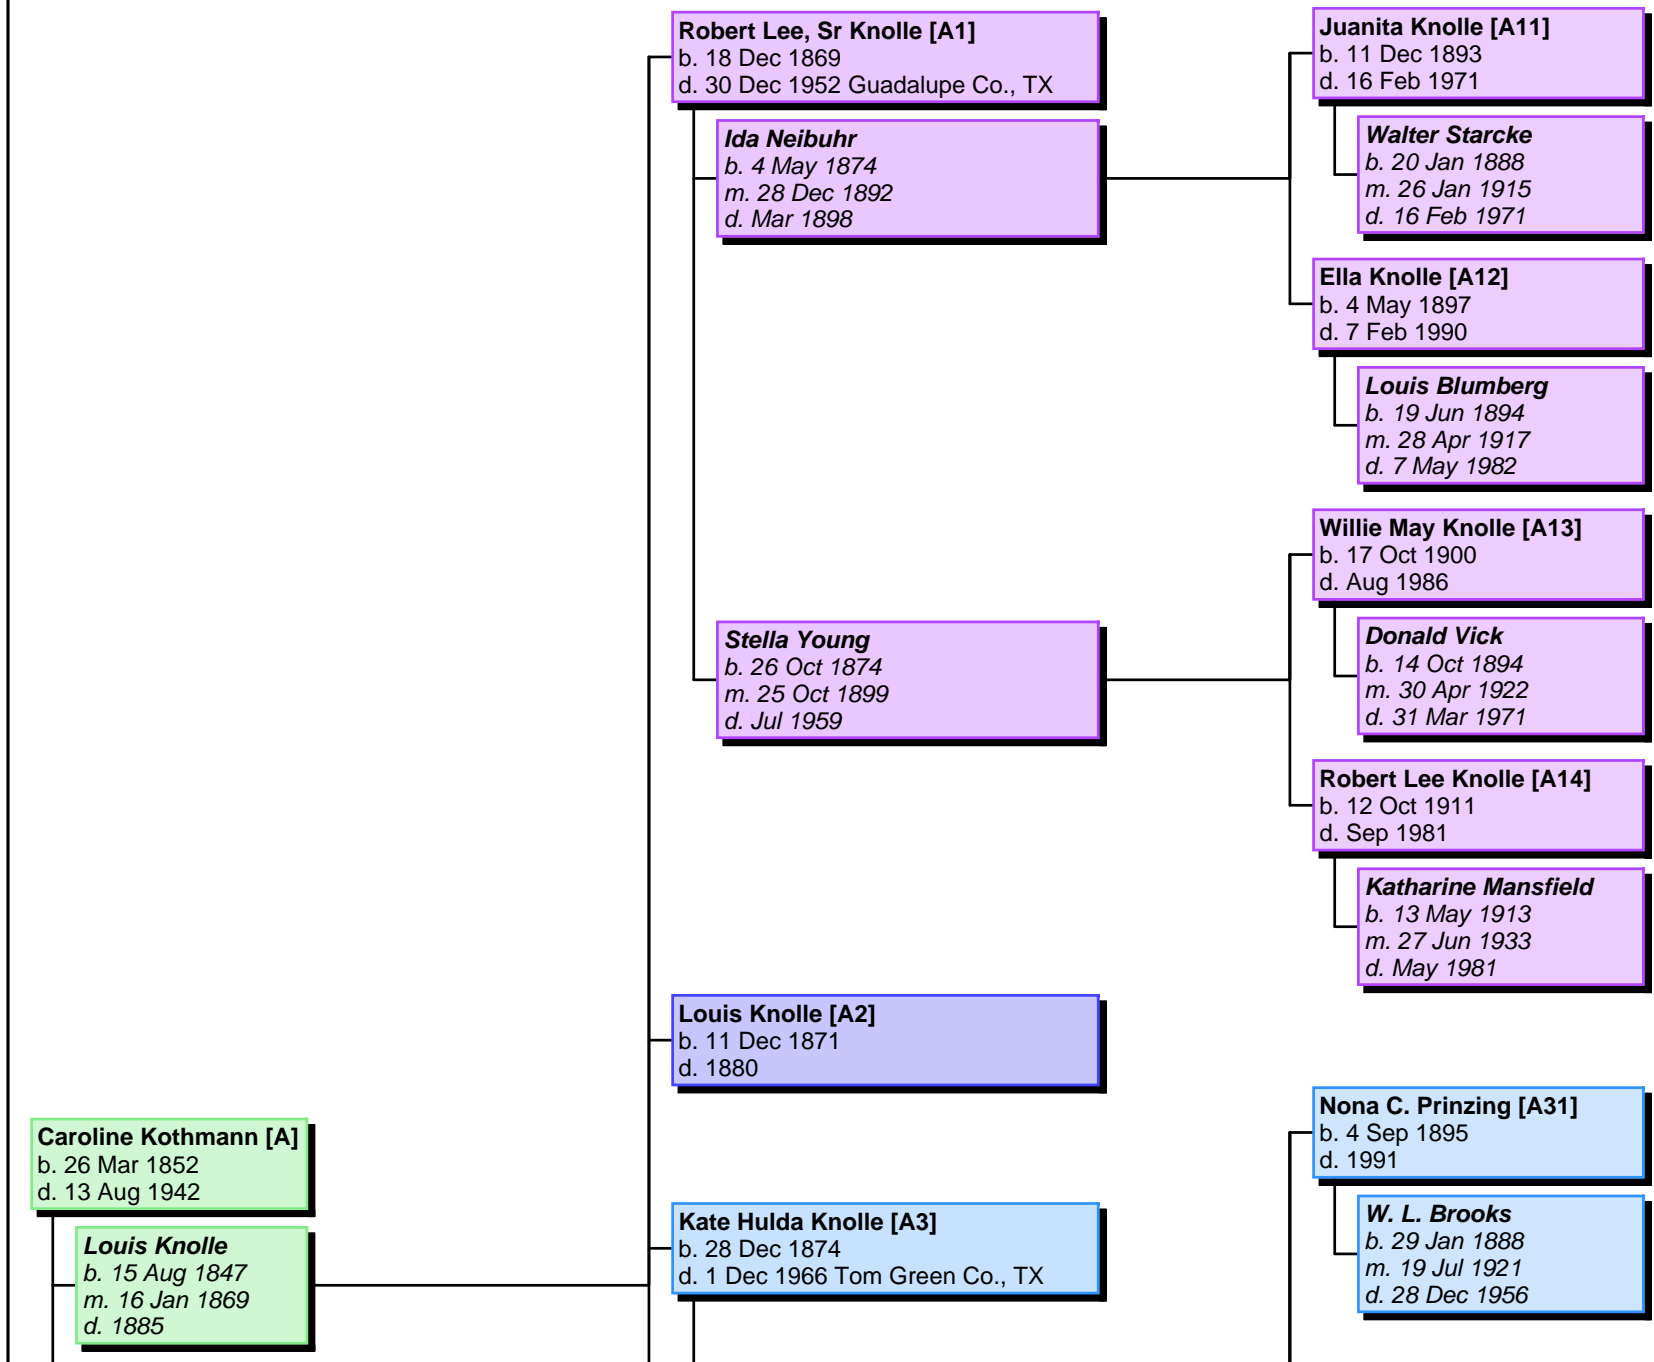

Descendants of Caroline Kothmann

George Prinzing
b. 23 Dec 1868
m. 17 Oct 1899
d. 5 Mar 1946 Tom Green Co., TX

Helen Prinzing [A32]
b. 15 Feb 1903
d. 26 Oct 1989

O. P. Lockhart
b. 18 Jun 1900
m. 5 Jun 1921
d. 17 Apr 1955

Grace Prinzing [A33]
b. 29 Nov 1907

Cora Knolle [A4]
b. 2 Aug 1876
d. 29 Dec 1947 Nueces Co., TX

Arthur Knolle
b. 28 Jun 1873
m. 17 Oct 1894

Dorothy Knolle [A41]
b. 15 Apr 1901

Olivia Virginia Knolle [A5]
b. 30 May 1879
d. 23 Feb 1947 Dallas Co., TX

Ernest Charles Haeber
b. 6 Dec 1872
m. 16 Jan 1900
d. 14 Feb 1962 Dallas Co., TX

Russell Lynn Haeber [A51]
b. 21 Dec 1900
d. 29 Dec 1957

Sally Vera Brown
b. 7 Apr 1911
m. 28 Jan 1930
d. 17 Jun 1987

Ollie May Haeber [A52]
b. 24 Aug 1904
d. 23 May 1993